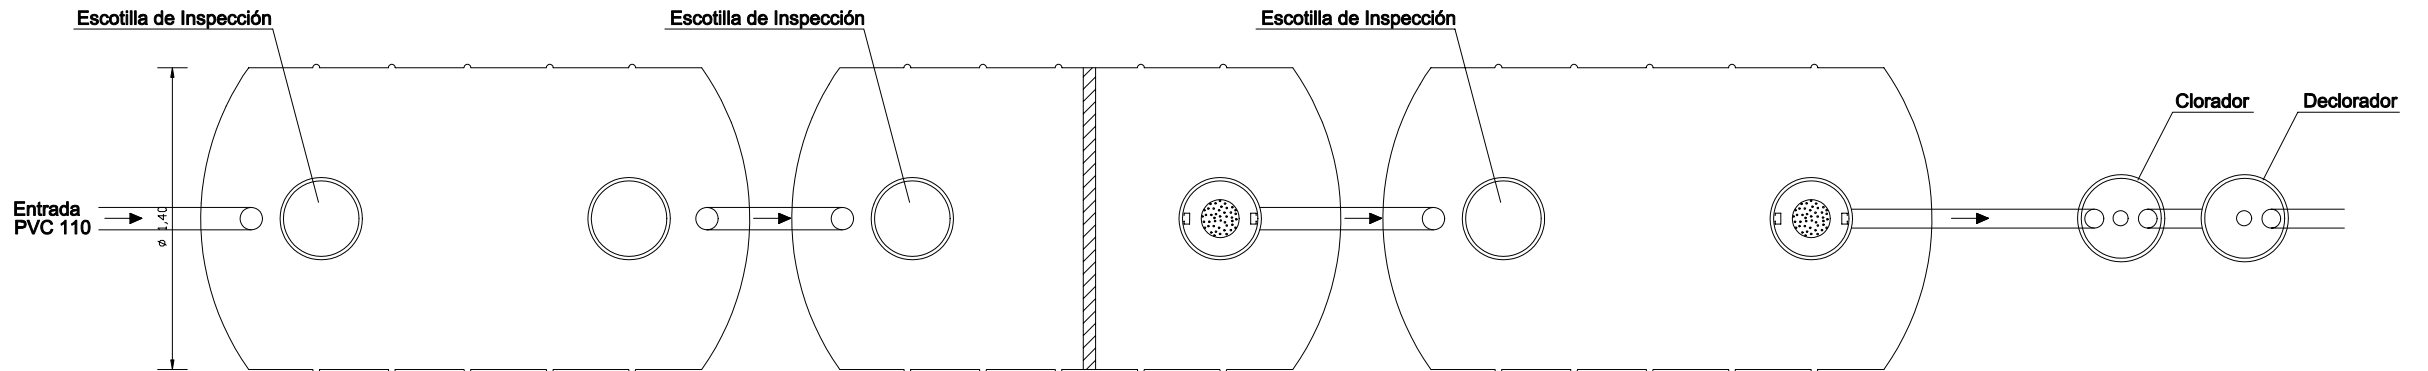

PLANTA DEPURADORA BIOAGUA MOD. 10.000FF

PLANTA DEPURACIÓN DE AGUAS SERVIDAS MODELO BIOAGUA 10.000 FF

Boceto sin
escala

www.bioaguatr.cl

FECHA: JULIO 2010

HIDRAULICA SANITARIA S.A.