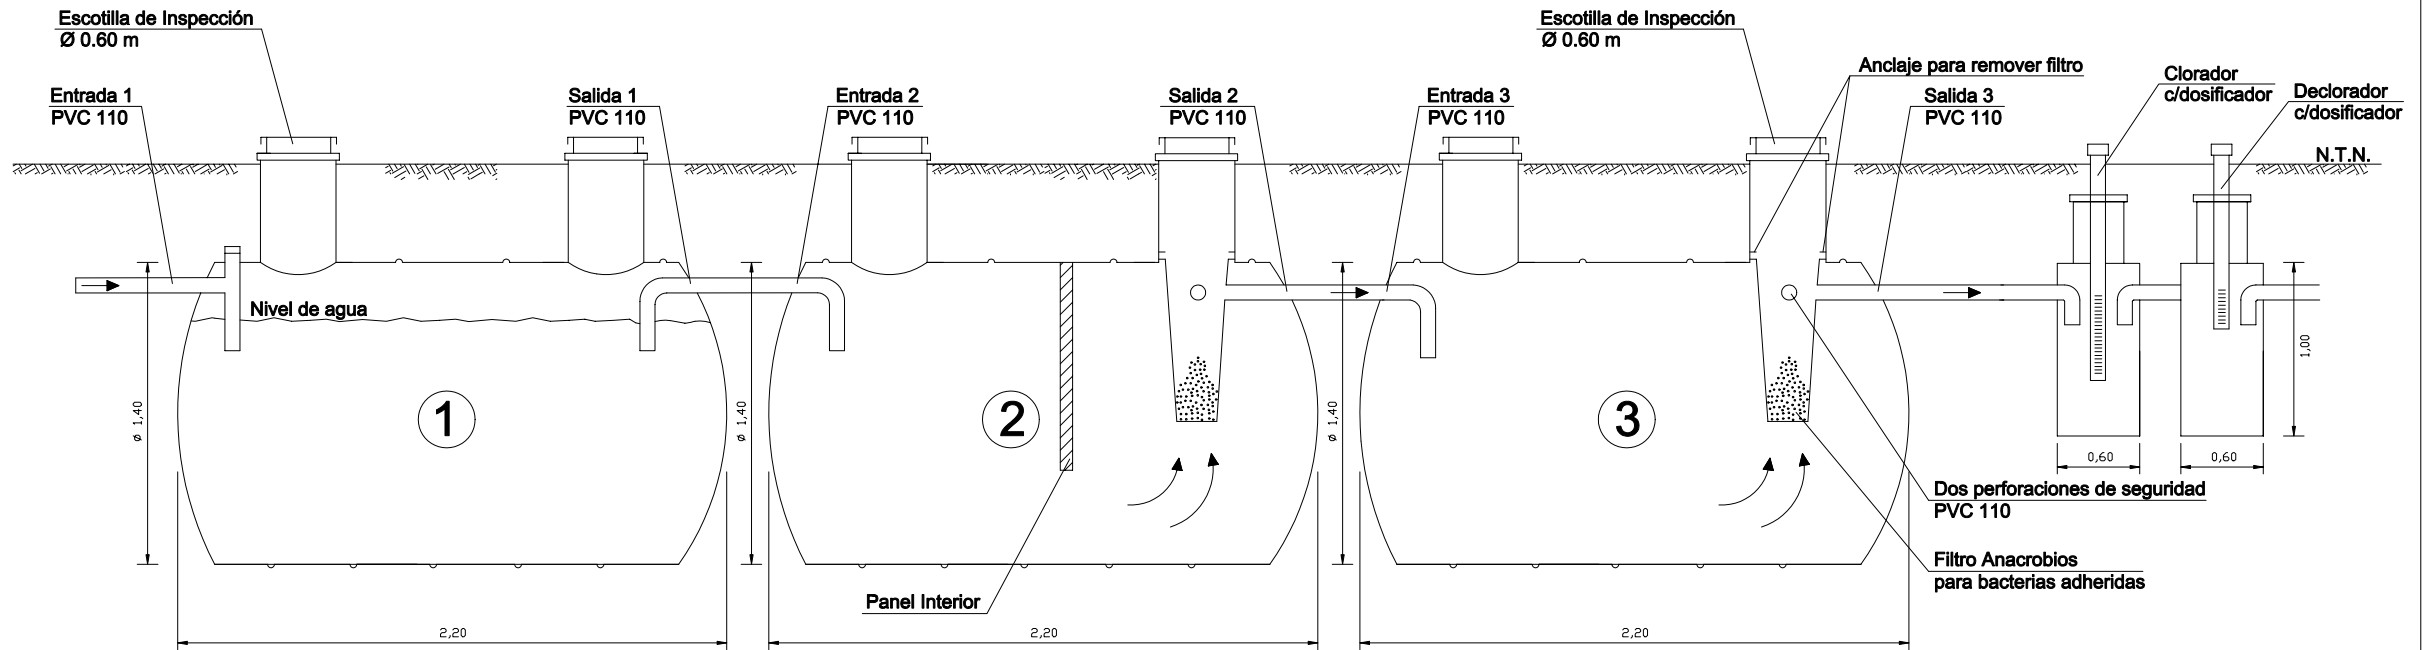

PLANTA DEPURADORA BIOAGUA MOD. 10.000FF

PLANTA DEPURACIÓN DE AGUAS SERVIDAS MODELO BIOAGUA 10.000 FF

Boceto sin
escala

www.bioaguatr.cl

FECHA: JULIO 2010

HIDRAULICA SANITARIA S.A.